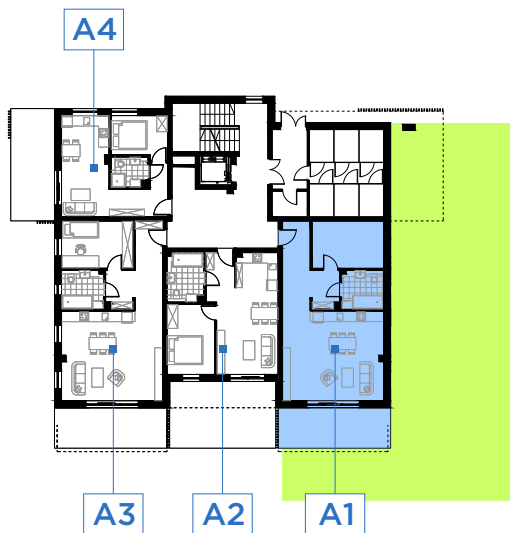

BUDYNEK A

RZUT skala 1:100

APARTAMENT **A1**

BUDYNEK **A**

PIĘTRO **0**

57,07 m²
powierzchnia

1	PRZEDPOKÓJ	11,55 m ²
2	ŁAZIENKA	5,20 m ²
3	POKÓJ DZIENNY Z ANEKSEM KUCHENNYM	29,34 m ²
4	GARDEROBA	10,98 m ²
5	TARAS	14,80 m ²
	POWIERZCHNIA OGRODU	~170,00 m ²