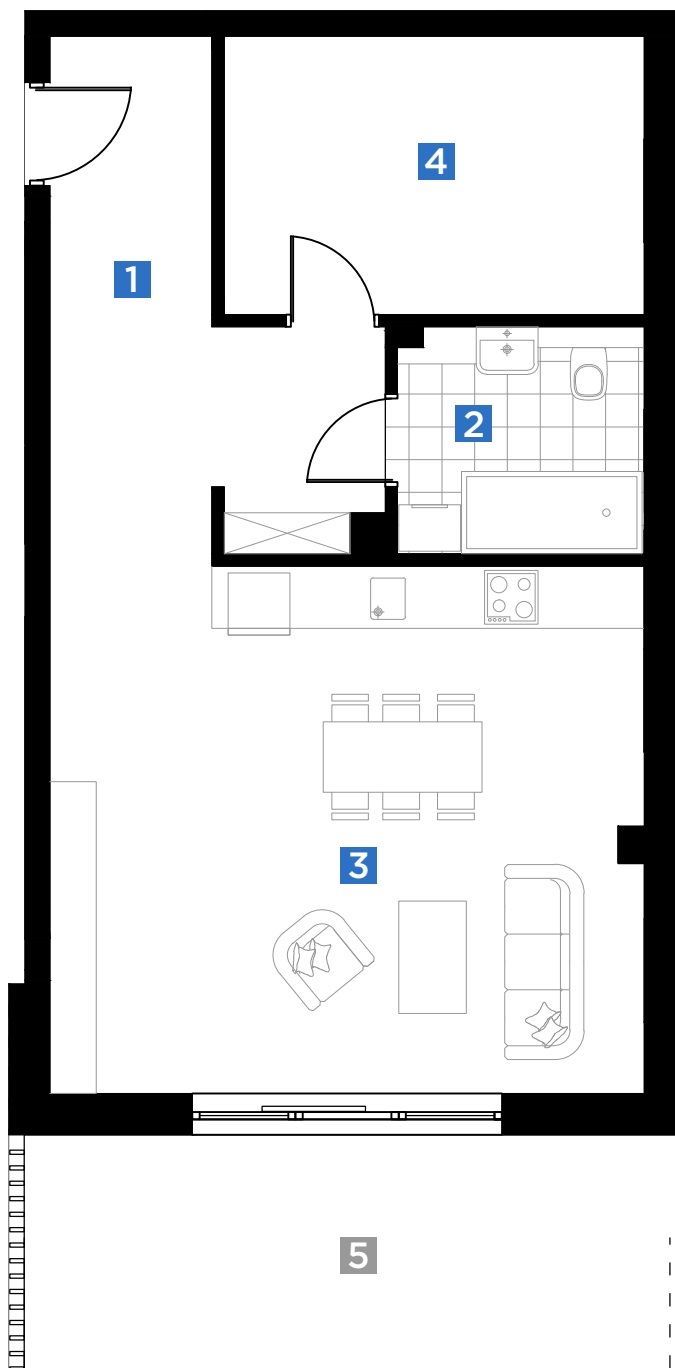

BUDYNEK A

RZUT skala 1:100

APARTAMENT **A1**

BUDYNEK **A**

PIĘTRO **0**

57,07 m²
powierzchnia

1	PRZEDPOKÓJ	11,55 m ²
2	ŁAZIENKA	5,20 m ²
3	POKÓJ DZIENNY Z ANEKSEM KUCHENNYM	29,34 m ²
4	GARDEROBA	10,98 m ²
5	TARAS	14,80 m ²
	POWIERZCHNIA OGRODU	~170,00 m ²